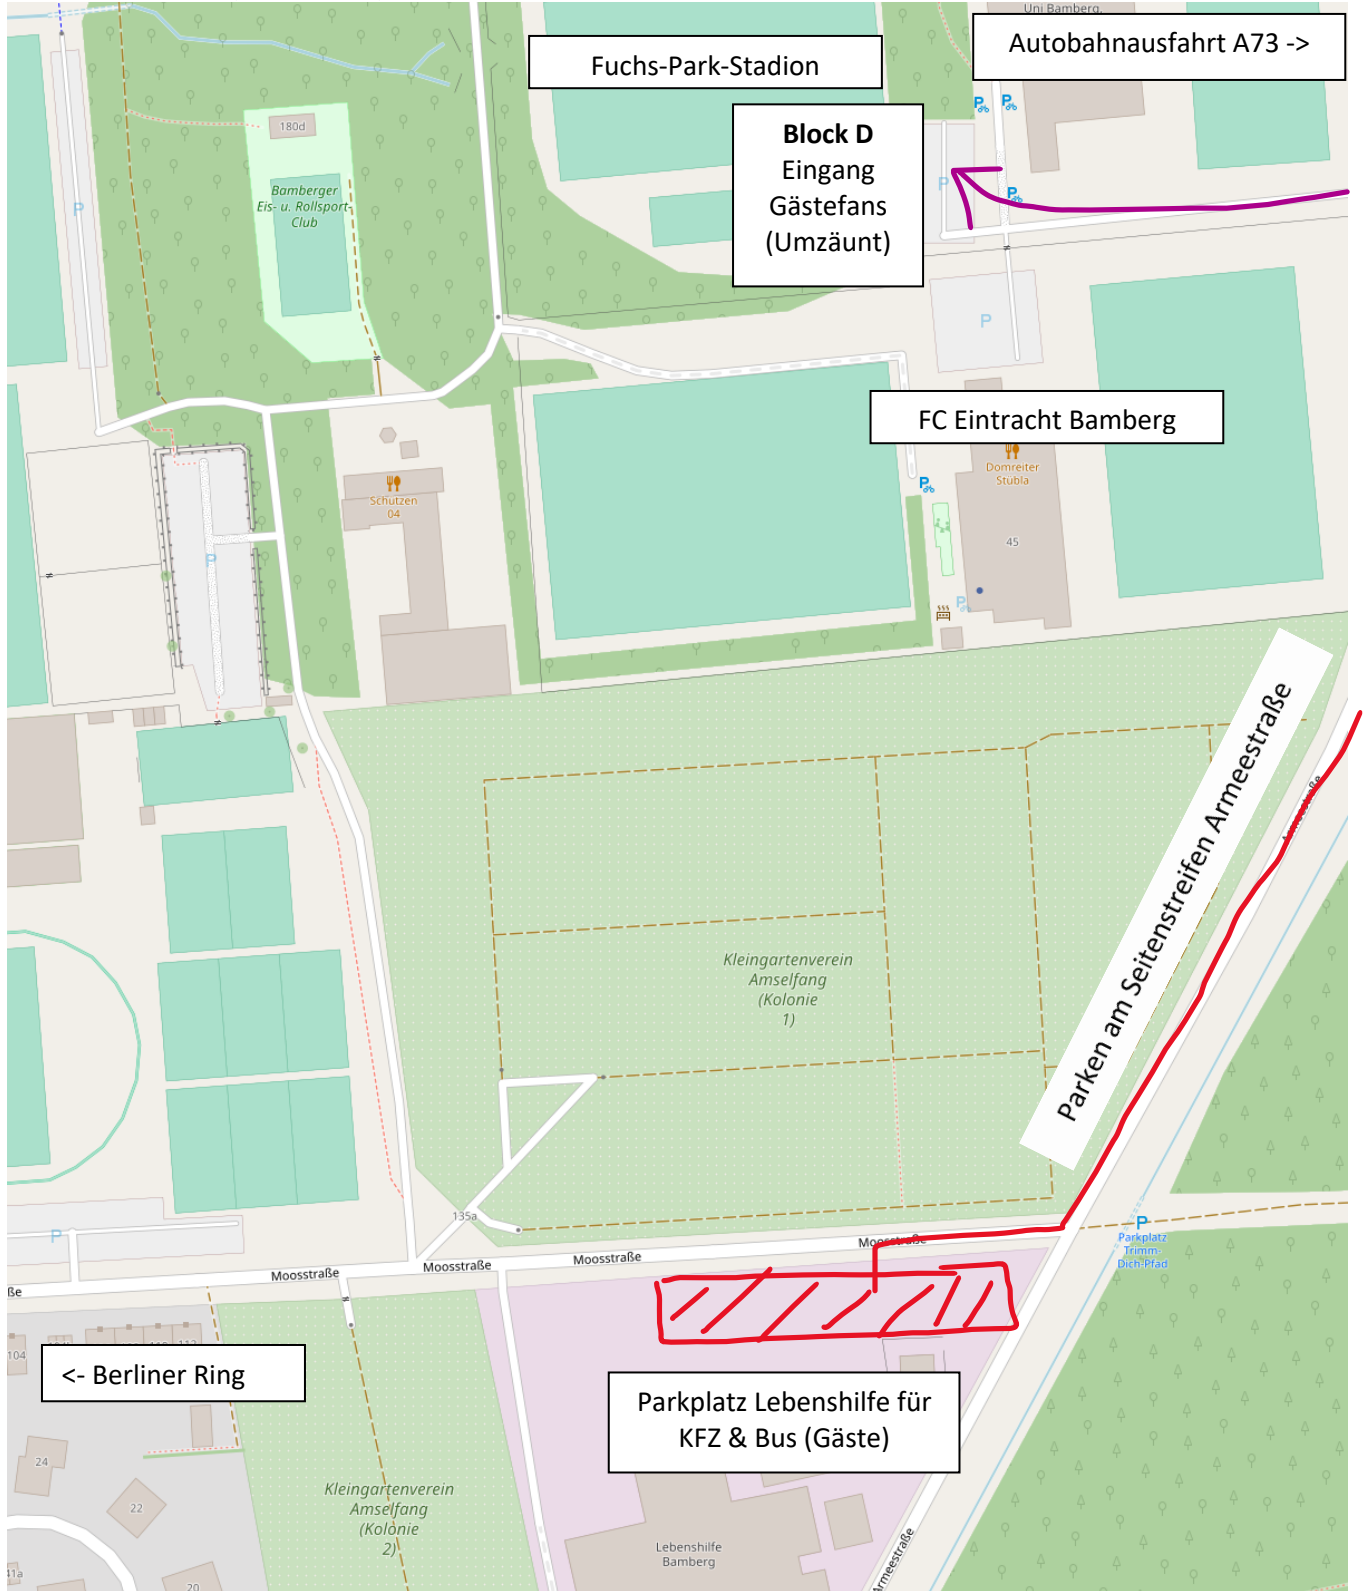

Parkplatzsituation zu den Heimspielen des FC Eintracht Bamberg

Liebe Besucher und Gäste des FC Eintracht Bamberg 2010,

leider stehen Ihnen direkt am Stadion nur eingeschränkt Parkplätze zur Verfügung. Bei hohem Zuschauer Andrang ist mit erheblichen Behinderungen zu rechnen, auch ist sicher zu stellen, dass An- und Abfahrtswege für Einsatzfahrzeuge nicht blockiert werden. Es ist immer mit Kontrollen seitens des Parküberwachungsdienstes zu rechnen, in wenigen Fällen kann es zum Abschleppen Ihres Fahrzeuges führen. Daher empfehlen wir unseren Gästen unsere alternativen Parkmöglichkeiten in der Armeestraße oder Moosstraße 127 zu nutzen. (Armeestraße: Hier ist das Parken auf dem Seitenstreifen von 13-17 Uhr gestattet). Zur Einweisung und als Ansprechpartner vor Ort werden wir Ordner postieren. Eingang für Gästefans ist über Block D möglich, dieser eingezäunte Bereich ist ebenfalls über die Armeestraße (siehe Skizze) erreichbar. Für neutrale Fans empfehlen wir den Zugang über die Haupttribüne. Die Lage entnehmen sie bitte anhängender Skizzen.

Grafik 1: Karte von OpenStreetMap

Grafik 2: Karte von OpenStreetMap

Grafik 3: Karte von OpenStreetMap

Mit sportlichen Grüßen

FC Eintracht Bamberg 2010 e.V.