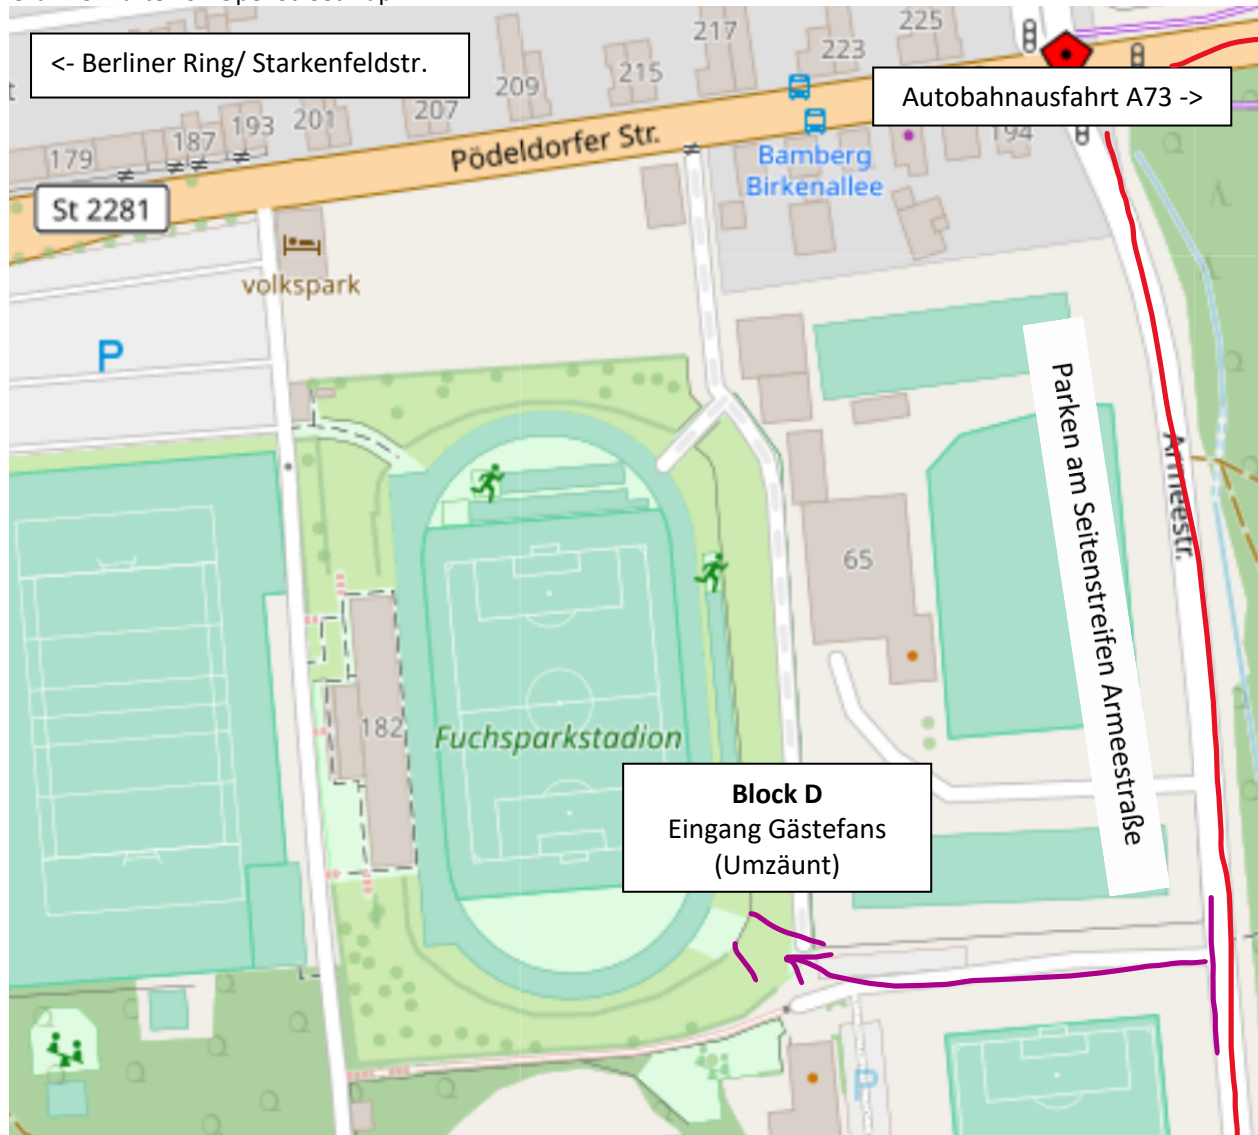

Parkplatzsituation zu den Heimspielen des FC Eintracht Bamberg

Liebe Besucher und Gäste des FC Eintracht Bamberg 2010,

leider stehen Ihnen direkt am Stadion nur eingeschränkt Parkplätze zur Verfügung. Bei hohem Zuschauer Andrang ist mit erheblichen Behinderungen zu rechnen, auch ist sicher zu stellen, dass An- und Abfahrtswege für Einsatzfahrzeuge nicht blockiert werden. Es ist immer mit Kontrollen seitens des Parküberwachungsdienstes zu rechnen, in wenigen Fällen kann es zum Abschleppen Ihres Fahrzeuges führen. Daher empfehlen wir unseren Gästen unsere alternativen Parkmöglichkeiten in der Armeestraße oder Moosstraße 127 zu nutzen. (Armeestraße: Hier ist das Parken auf dem Seitenstreifen von 13-17 Uhr gestattet). Zur Einweisung und als Ansprechpartner vor Ort werden wir Ordner postieren. Eingang für Gästefans ist über Block D möglich, dieser eingezäunte Bereich ist ebenfalls über die Armeestraße (siehe Skizze) erreichbar. Für neutrale Fans empfehlen wir den Zugang über die Haupttribüne. Die Lage entnehmen sie bitte anhängender Skizzen.

Grafik 1: Karte von OpenStreetMap

Grafik 2: Karte von OpenStreetMap

Grafik 3: Karte von OpenStreetMap

Mit sportlichen Grüßen

FC Eintracht Bamberg 2010 e.V.